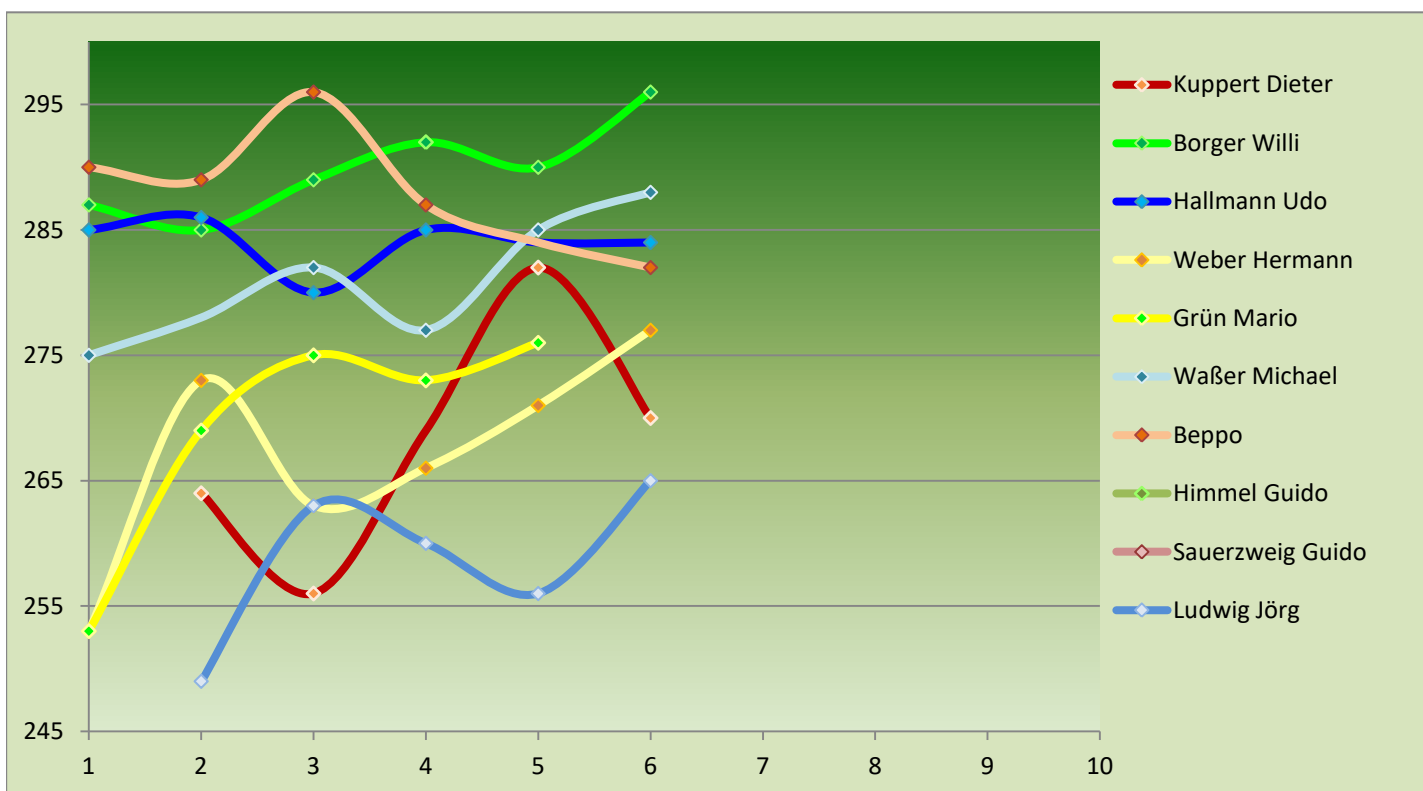

Olympiamannschaft

2022/2023	Kleinstes	Schnitt	Größtes	1. WK	2. WK	3. WK	4. WK	5. WK	6. WK
Borger Willi	285	289,8	296	287	285	289	292	290	296
Grün Mario	253	269,2	276	253	269	275	273	276	
Hallmann Udo	280	284,0	286	285	286	280	285		284
Beppo	282	290,5	296	290	289	296	287		282
Himmel Guido	0	0,0	0						
Kuppert Dieter	256	268,0	282		264	256	269	282	270
Ludwig Jörg	249	258,6	265		249	263	260	256	265
Sauerzweig Guido	230	230,0	230	230					
Waßer Michael	275	281,4	288	275		282	277	285	288
Weber Hermann	253	267,2	277	253	273	263	266	271	277
Mannschaftsergebnis:				1137	1113	1109	1141	1143	1150

durchschnittliches Gesamtergebnis/Ringzahl		
Beppo	290,5	9,683
Borger Willi	289,8	9,661
Hallmann Udo	284,0	9,467
Waßer Michael	281,4	9,380
Grün Mario	269,2	8,973
Kuppert Dieter	268,0	8,933
Weber Hermann	267,2	8,906
Ludwig Jörg	258,6	8,620
Sauerzweig Guido	230,0	7,667
Himmel Guido	0,0	0,000